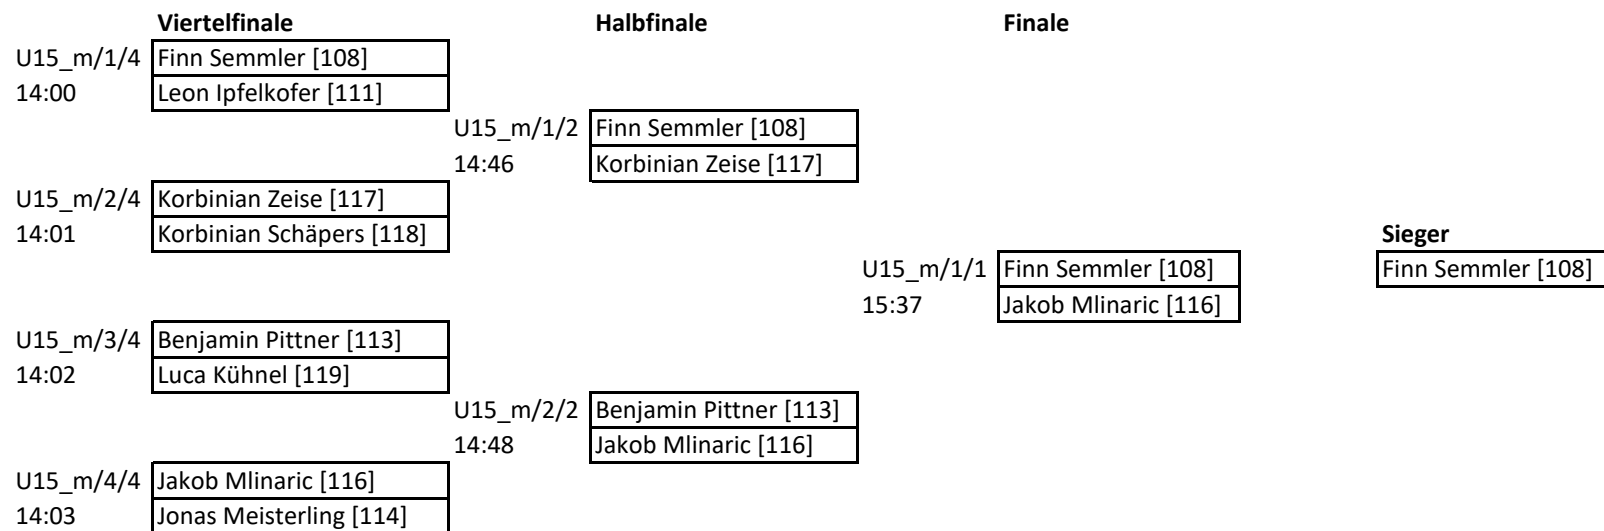

Platzierung	Startnummer	Laufzeit	Startzeit	Bahn	Vorname	Nachname	Altersklasse	Verein
1	108	0:00:48,560	11:09:00	A	Finn	Semmler	U15_m	RSC Kelheim
2	116	0:00:52,640	11:13:00	A	Jakob	Mlinaric	U15_m	SG Painten
3	117	0:00:55,840	11:13:30	A	Korbinian	Zeise	U15_m	TSV 1873 Wörth an der Donau
4	113	0:00:56,250	11:11:30	A	Benjamin	Pittner	U15_m	RSV Saal
5	119	0:00:57,580	11:14:30	A	Luca	Kühnel	U15_m	Tsv Langquaid
6	118	0:00:58,210	11:14:00	A	Korbinian	Schäpers	U15_m	TSV Langquaid
7	114	0:00:58,770	11:12:00	A	Jonas	Meisterling	U15_m	RSV Saal
8	111	0:01:00,610	11:10:30	A	Leon	Ipfelkofer	U15_m	RSV Saal
9	120	0:01:01,060	11:15:00	A	Benedikt	Wilhelm	U15_m	TSV Gaimersheim
10	112	0:01:01,970	11:11:00	A	Luca	Schweiger	U15_m	RSV - Saal
11	115	0:01:02,630	11:12:30	A	Max	Diewald	U15_m	RSV-Saal
12	110	0:01:05,750	11:10:00	A	Sebastian	Pleban	U15_m	RSC Kelheim
13	109	0:01:11,390	11:09:30	A	Jan	Zink	U15_m	SG Painten