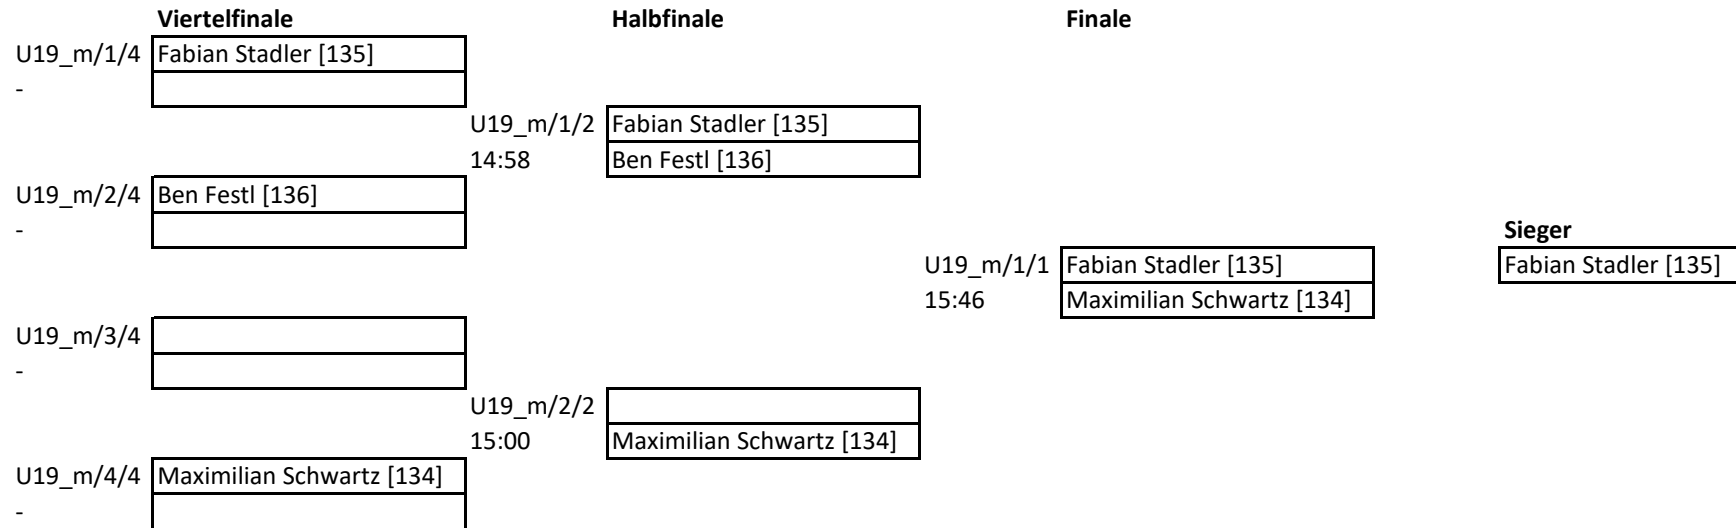

Platzierung	Startnummer	Laufzeit	Startzeit	Bahn	Vorname	Nachname	Altersklasse	Verein
1	135	0:00:46,320	11:27:30	B	Fabian	Stadler	U19_m	RSC Kelheim
2	134	0:00:50,860	11:27:00	B	Maximilian	Schwartz	U19_m	Rsc Kelheim
3	136	0:00:53,070	11:28:00	B	Ben	Festl	U19_m	FSV Sandharlanden