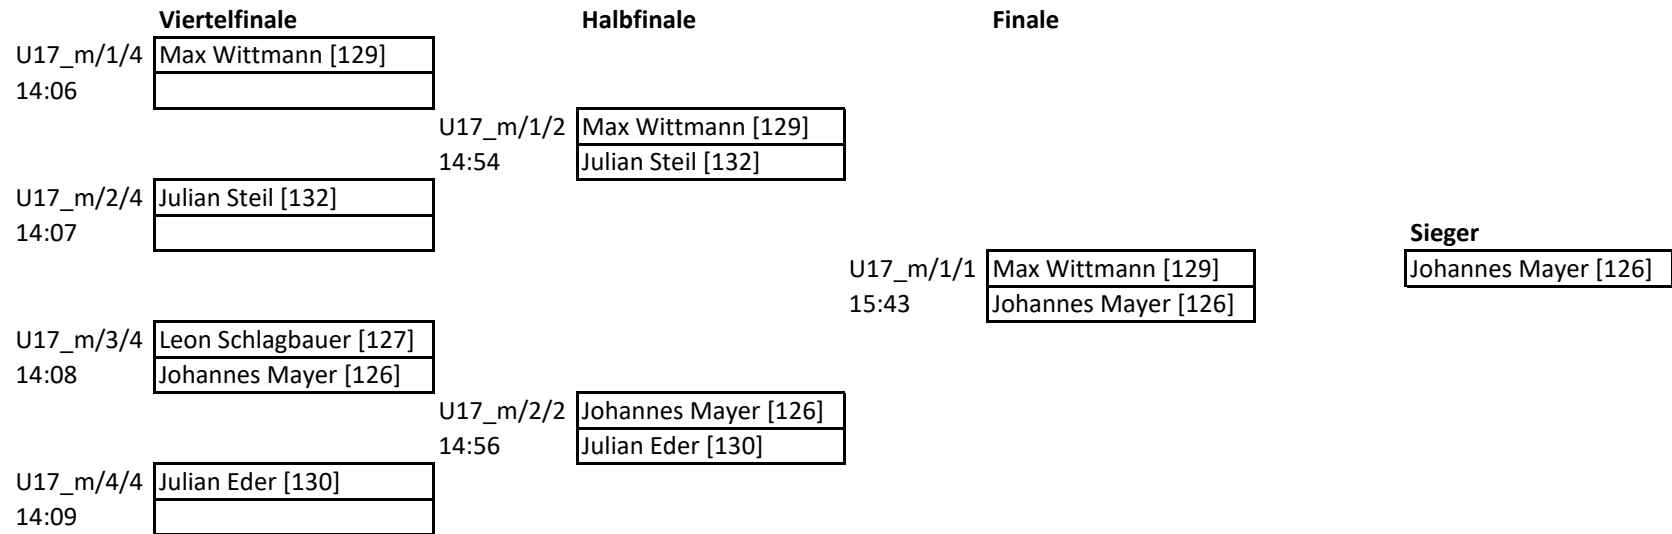

Platzierung	Startnummer	Laufzeit	Startzeit	Bahn	Vorname	Nachname	Altersklasse	Verein
1	126	0:01:03,270	11:20:30	B	Johannes	Mayer	U17_m	RSC Kelheim
2	129	0:00:50,300	11:22:00	B	Max	Wittmann	U17_m	SV Postbauer KettenRitter
3	130	0:00:50,970	11:22:30	B	Julian	Eder	U17_m	RC Germania Weißenburg
4	132	0:00:55,970	11:23:30	B	Julian	Steil	U17_m	RSC Kelheim
5	127	0:00:57,200	11:21:00	B	Leon	Schlagbauer	U17_m	Rsc kelheim